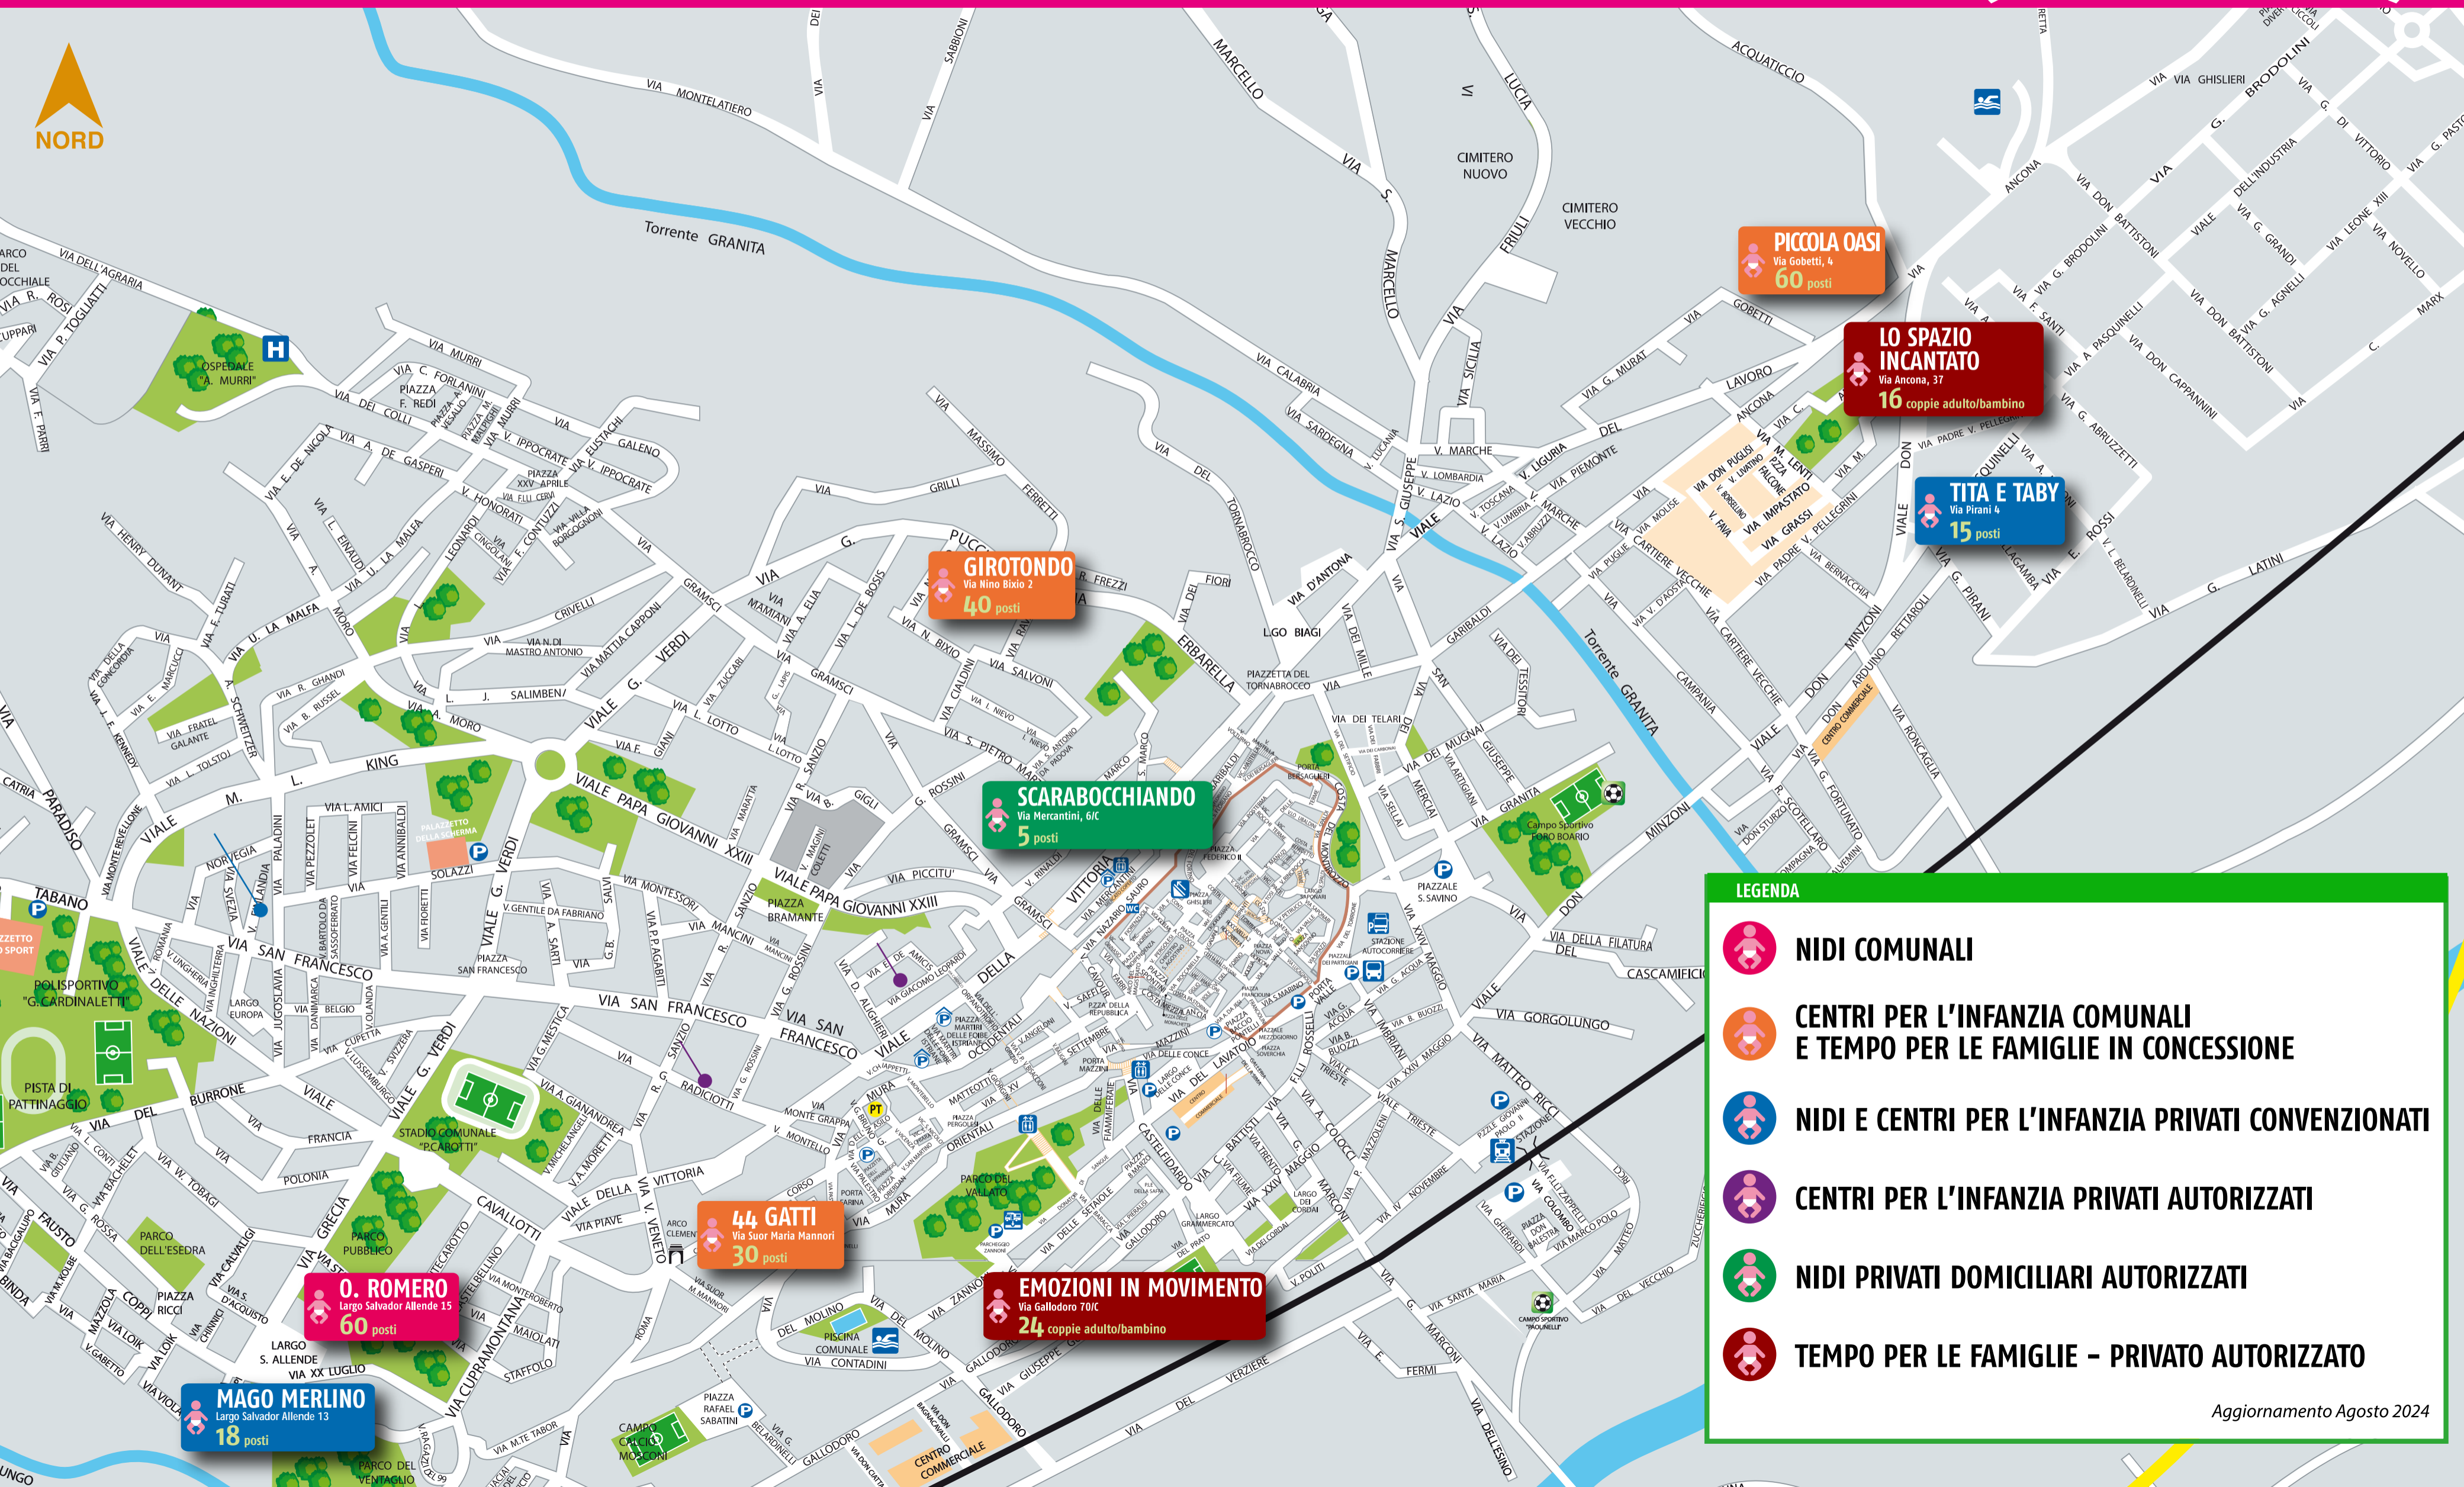

I SERVIZI PER LA PRIMA INFANZIA IN CITTÀ (0-3 anni)

PICCOLA OASI
Via Gobetti, 4
60 posti

LO SPAZIO INCANTATO
Via Ancona, 37
16 coppie adulto/bambino

TITA E TABY
Via Pirani 4
15 posti

GIROTONDO
Via Nino Bixio 2
40 posti

SCARABOCCHIANDO
Via Mercantini, 6/C
5 posti

44 GATTI
Via Suor Maria Mannori
30 posti

EMOZIONI IN MOVIMENTO
Via Galloodoro 70/C
24 coppie adulto/bambino

O. ROMERO
Largo Salvador Allende 15
60 posti

MAGO MERLINO
Largo Salvador Allende 13
18 posti