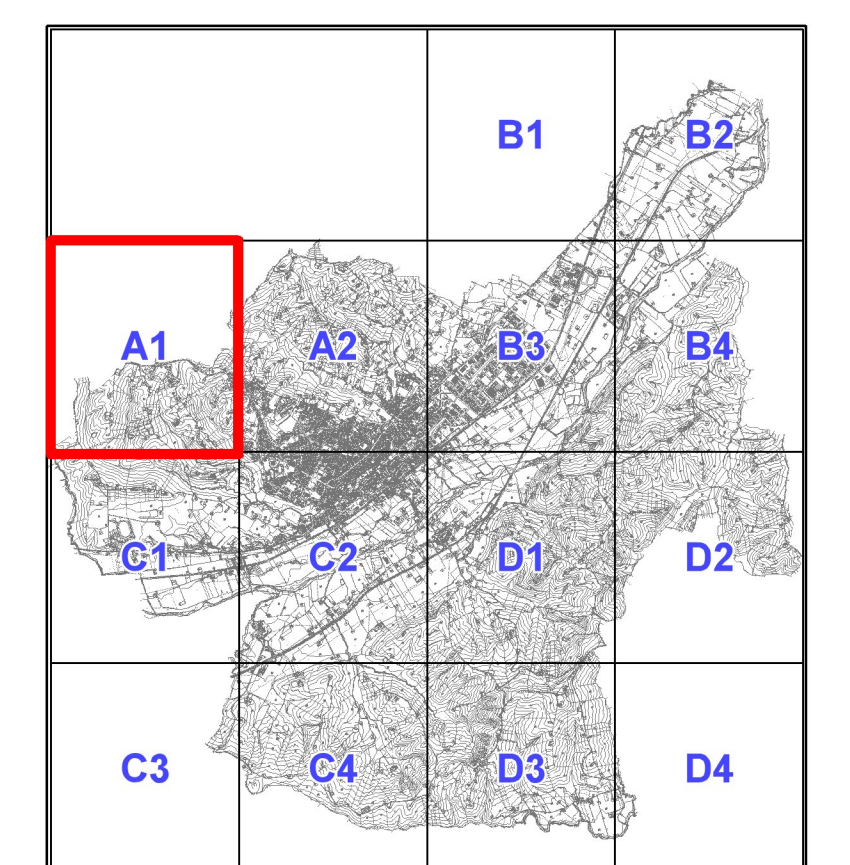

Comune di Jesi
Provincia di Ancona
Assessorato all'Urbanistica

Progetto Comunale del Suolo

Aggiornamento al 7 MAGGIO 2024

ScaleBar
Km
0,0 0,1 0,2
SCALA 1:5000