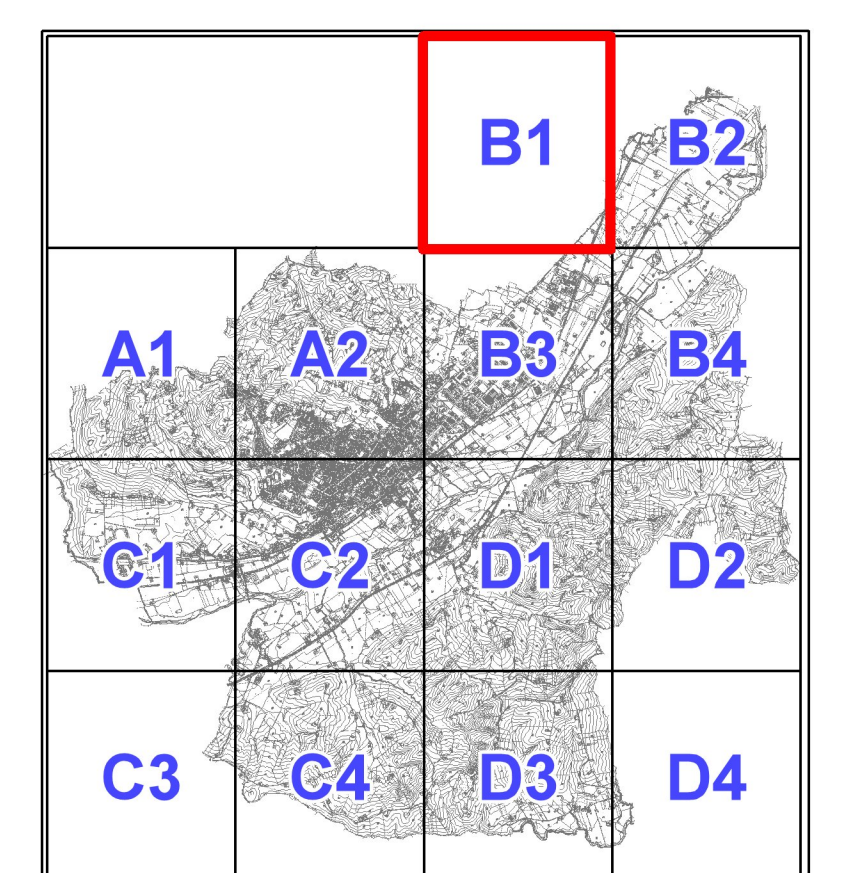

**Comune di Jesi**  
Provincia di Ancona  
Assessorato all'Urbanistica

**Progetto Comunale del Suolo**

Aggiornamento al 7 MAGGIO 2024

ScaleBar  
Km  
0,0 0,1 0,2  
SCALA 1:5000