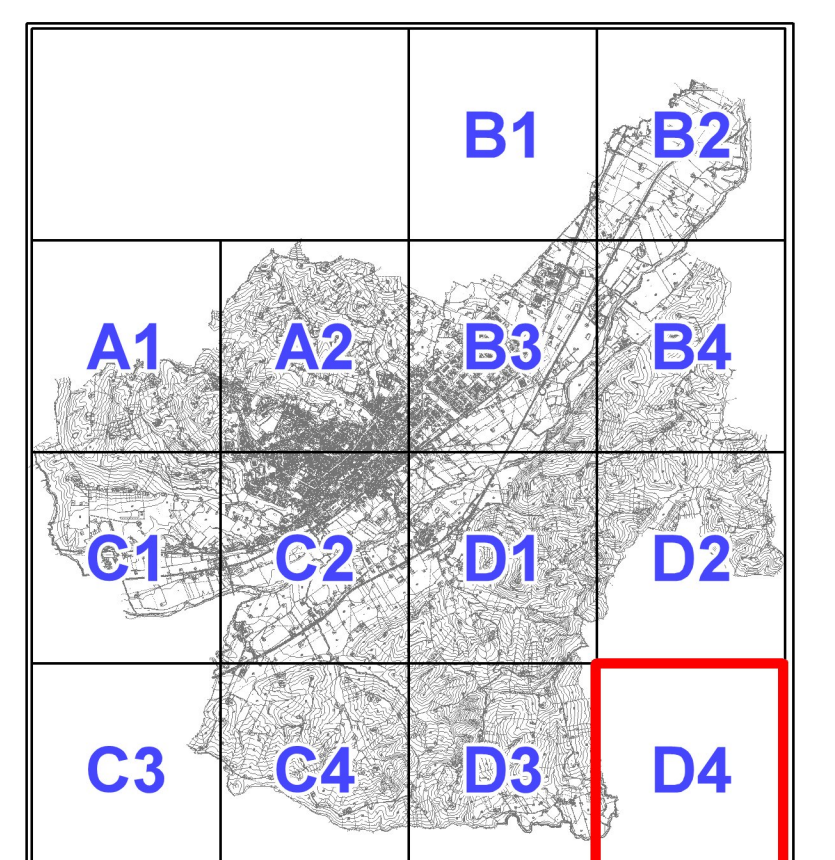

Comune di Jesi
Provincia di Ancona
Assessorato all'Urbanistica

Progetto Comunale del Suolo

Aggiornamento al 7 MAGGIO 2024

ScaleBar
Km
0,0 0,1 0,2 SCALA 1:5000