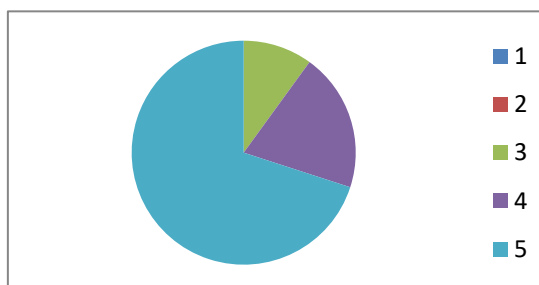

CUSTOMER GRADIMENTO MERENDE (compilato dalle sporzionatrici)

28 - 30 GIUGNO GIUGNO 2021

LUNEDI'

PANE E MARPELLATA

	gradimento	n. scuole
1=	nessuno =	0
2=	1/3 =	0
3=	metà=	1
4=	2/3=	2
5=	tutti=	7

MARTEDI'

BANANA

	gradimento	n. scuole
1=	nessuno =	0
2=	1/3 =	0
3=	metà=	1
4=	2/3=	2
5=	tutti=	7

MERCOLEDI'

	gradimento	n. scuole
1=	nessuno =	
2=	1/3 =	
3=	metà=	
4=	2/3=	
5=	tutti=	

GIOVEDI'

	gradimento	n. scuole
1=	nessuno =	
2=	1/3 =	
3=	metà=	
4=	2/3=	
5=	tutti=	