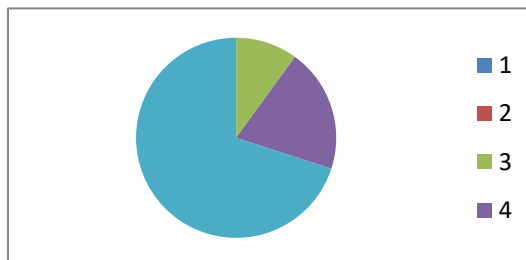

CUSTOMER GRADIMENTO MERENDE (compilato dalle sporzionatrici)

28 - 30 GIUGNO GIUGNO 2021

LUNEDI'

PANE E MARPELLATA

	gradimento	n. scuole
1=	nessuno =	0
2=	1/3 =	0
3=	metà=	1
4=	2/3=	2
5=	tutti=	7

MARTEDI'

BANANA

	gradimento	n. scuole
1=	nessuno =	0
2=	1/3 =	0
3=	metà=	1
4=	2/3=	2
5=	tutti=	7

MERCOLEDI'

	gradimento	n. scuole
1=	nessuno =	
2=	1/3 =	
3=	metà=	
4=	2/3=	
5=	tutti=	

GIOVEDI'

	gradimento	n. scuole
1=	nessuno =	
2=	1/3 =	
3=	metà=	
4=	2/3=	
5=	tutti=	